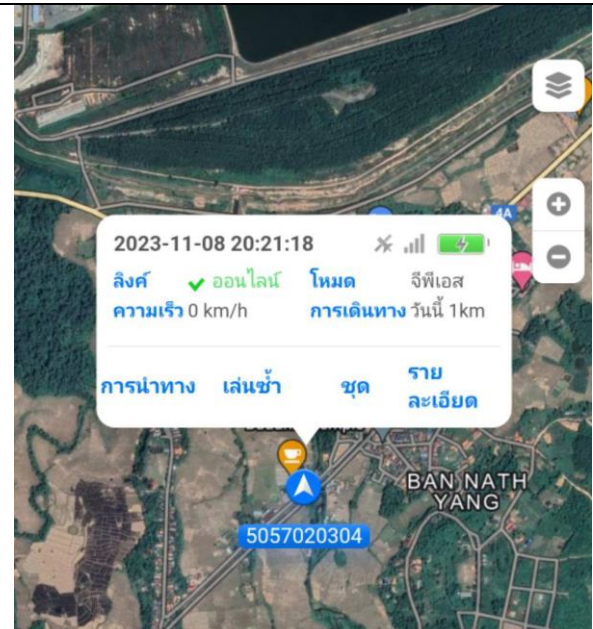

Daily Report

แผนก Store

1.สรุปการใช้รถประจำวัน

สรุปการใช้รถ 2956 วันนี้ไม่ได้ใช้งาน

สรุปการใช้รถ 8516 1km