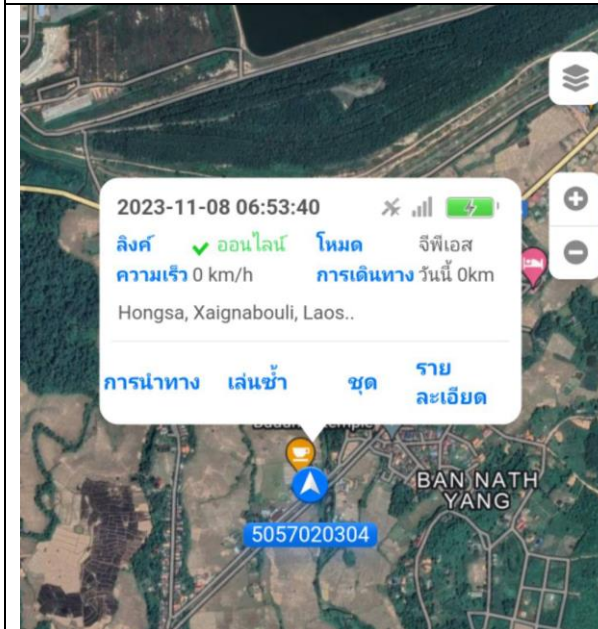

Daily Report

แผนก Store

1.สรุปการใช้รถประจำวัน

สรุปการใช้รถ 2956 วันนี้ไม่ได้ใช้งาน

สรุปการใช้รถ 8516 1km