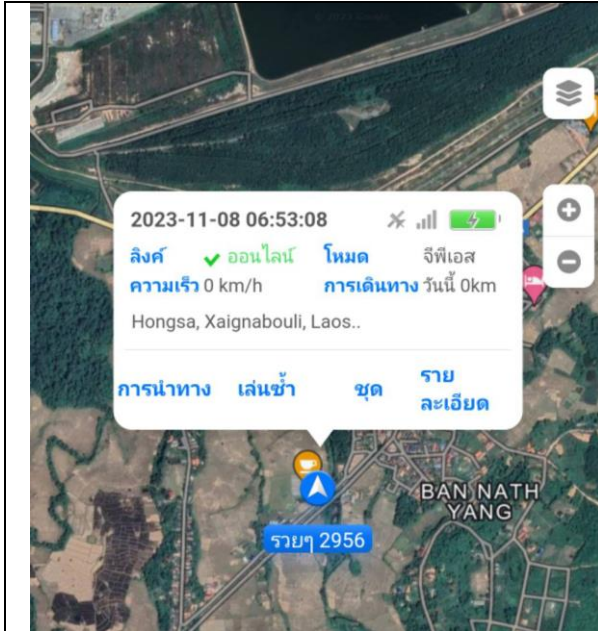

Daily Report

แผนก Store

1.สรุปการใช้รถประจำวัน

สรุปการใช้รถ 2956 วันนี้ไม่ได้ใช้งาน

สรุปการใช้รถ 8516 1km